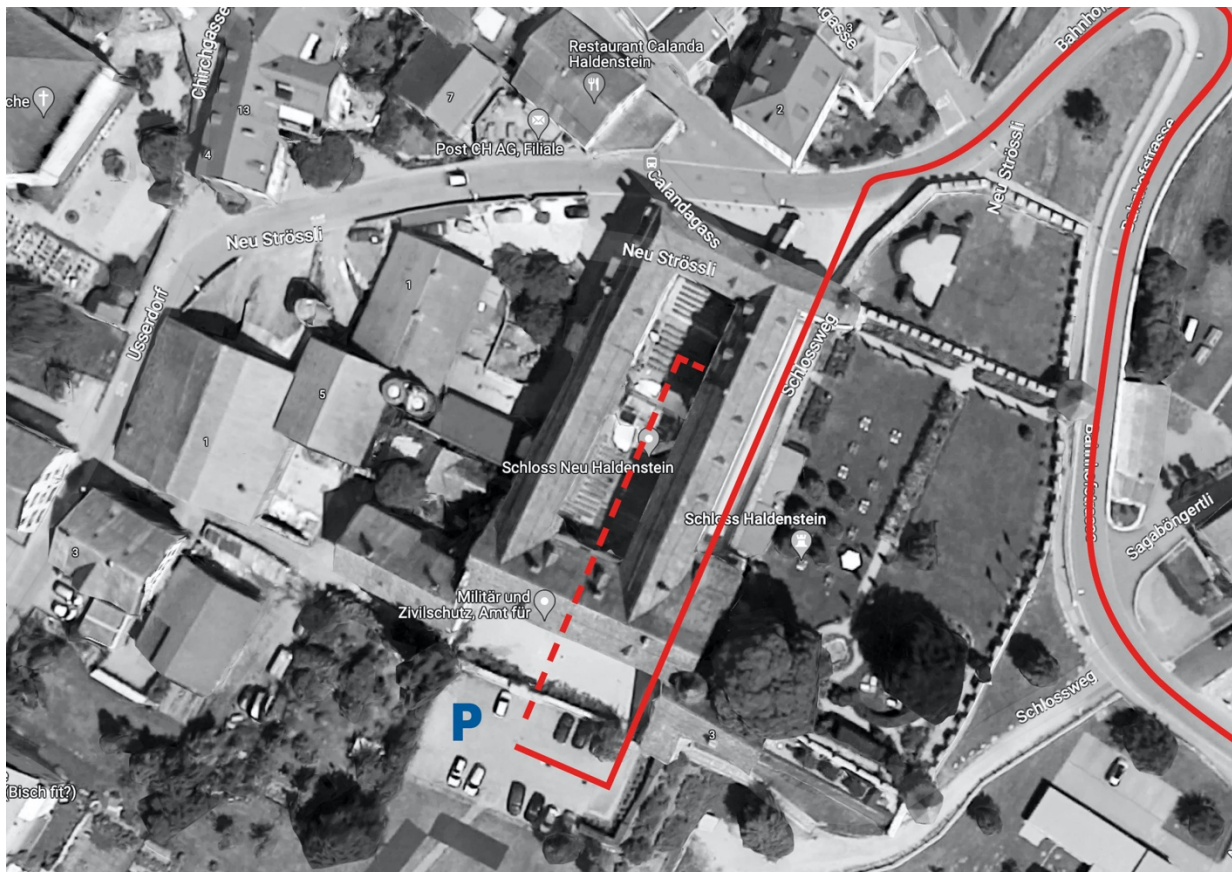

Druckwerkstatt Schloss Haldenstein

Wegbeschreibung

Druckwerkstatt Schloss Haldenstein
Schlossweg 4
7023 Haldenstein

Die Druckwerkstatt befindet sich im Innenhof des Schlosses auf der rechten Seite. Bitte benützen Sie den Haupteingang zum Schloss vom Parkplatz her. Beim Schloss Haldenstein sind wenige Parkplätze vorhanden (gegen Gebühr). Ansonsten finden Sie weitere Parkplätze anfangs Dorf (gegen Gebühr). Fussweg zum Schloss etwa 5 Minuten.
Der Bus von Chur Nr. 3 hält vor dem Schloss (www.churbus.ch).